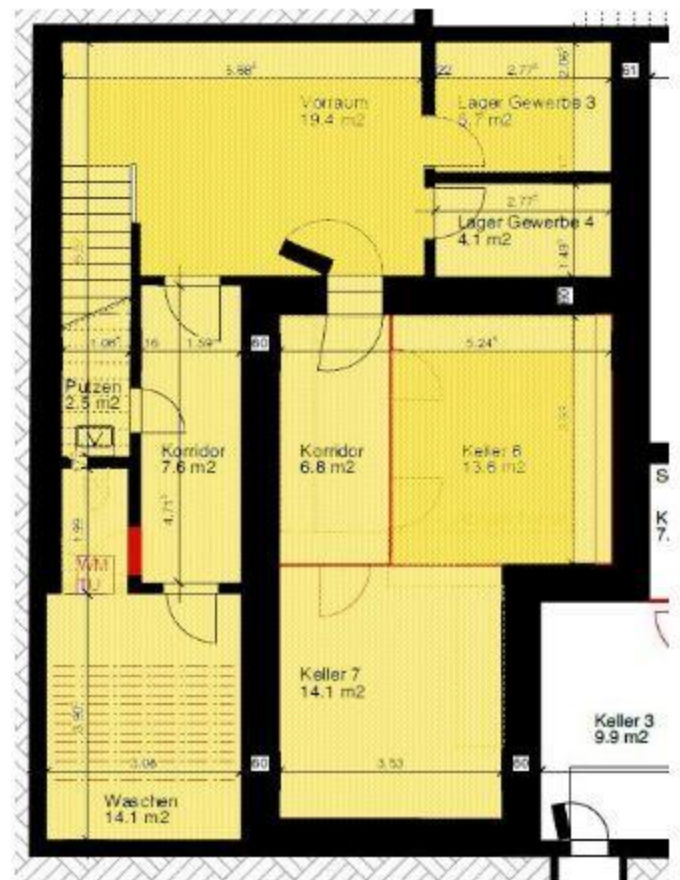

Gewerberaum Nr. 1 mit Lager

Gewerberaum 84 m² + Lagerraum 88 m²

Etage	Erdgeschoss / 1.UG
Gewerberaum EG	84 m ²
Lagerraum 1.UG	88 m ²
Bezugsbereit	sofort

Nettomiete	Auf Anfrage
Nebenkosten	0.--
Bruttomiete	0.--

Gewerberaum Erdgeschoss

Lagerraum 1. Untergeschoss

Vielseitige Gewerbemöglichkeiten

Dieser Gewerberaum kann vielseitig als Büro, Praxis, Coiffeur, Kosmetiksalon, Boutique, Verkaufsladen etc. genutzt werden. Der Gewerberaum wird roh vermietet und kann nach eigenen Vorstellungen ausgebaut werden.